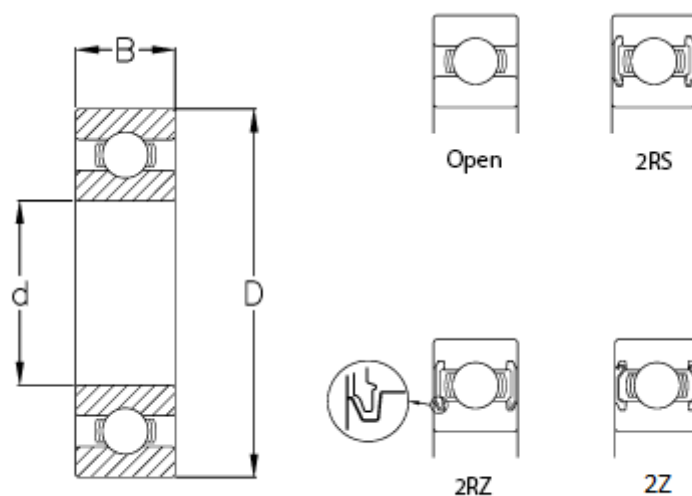

Varenummer: 57960107003506
Beskrivelse: CeramicSpeed hybridleje Insulate lukket
6314-2RZ/CSB.C3

Mål

B	= 35
C (KN)	= 111
C0	= 68
d	= 70
D	= 150
Kugleklasse	= 5
Max omdr.	= 7500
Type	= 6314